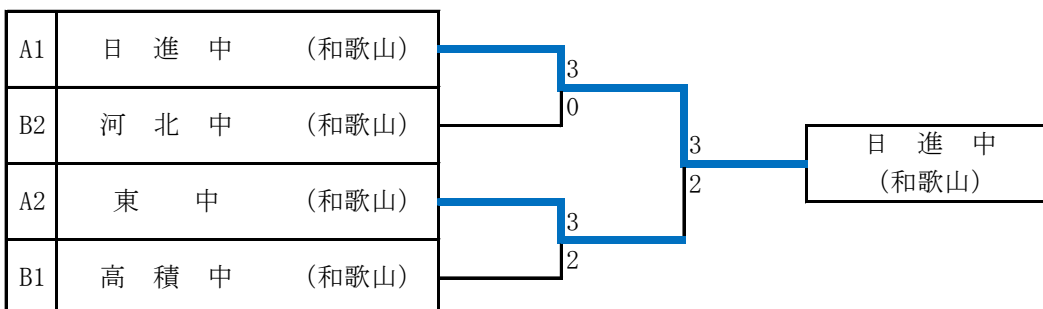

第24回全国中学選抜卓球大会 和歌山県予選会

男 子(選抜の部)

【代表1校】

第1ステージ

Aグループ (1～4コート)		①	②	③	④	勝敗	得点	順位
①	日進中(和歌山)	/	5-0	3-2	5-0	3-0	6	1
②	那賀中(那賀)	0-5	/	1-4	3-2	1-2	4	3
③	東中(和歌山)	2-3	4-1	/	5-0	2-1	5	2
④	和歌山大附属中(和歌山)	0-5	2-3	0-5	/	0-3	3	4

Bグループ (5～8コート)		①	②	③	④	勝敗	得点	順位
①	高積中(和歌山)	/	4-1	4-1	4-1	3-0	6	1
②	河北中(和歌山)	1-4	/	3-2	3-2	2-1	5	2
③	西和中(和歌山)	1-4	2-3	/	4-1	1-2	4	3
④	桐蔭中(和歌山)	1-4	2-3	1-4	/	0-3	3	4

【試合順序】 ①1-4 ②2-3 ③1-3 ④2-4 ⑤1-2 ⑥3-4

【順位決定】 得点計算による 勝点 2点/敗点 1点

※第1ステージは、5試合すべてを行い、勝敗を決定する。
(5試合すべての勝敗をポイントとして有効とする。) 第2ステージは、3点先取とする。

※各リーグの1位、2位が、第2ステージに進出する。

第2ステージ