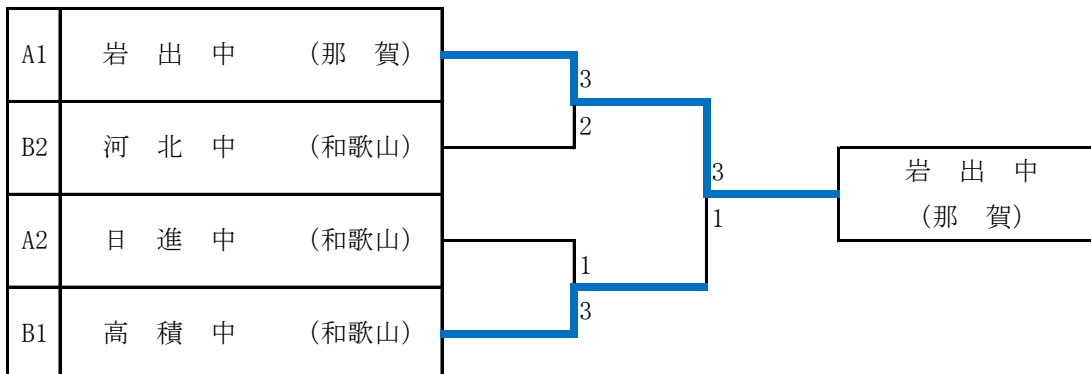

第24回全国中学選抜卓球大会 和歌山県予選会

女 子(選抜の部)

【代表1校】

第1ステージ

Aグループ (10～11コート)		①	②	③	勝敗	得点	順位
①	岩 出 中 (那 賀)	/	3-2	3-2	2-0	4	1
②	日 進 中 (和 歌 山)	2-3	/	3-2	1-1	3	2
③	西 和 中 (和 歌 山)	2-3	2-3	/	0-2	2	3

Bグループ (12～13コート)		①	②	③	勝敗	得点	順位
①	東 中 (和 歌 山)	/	2-3	2-3	0-2	2	3
②	高 積 中 (和 歌 山)	3-2	/	3-2	2-0	4	1
③	河 北 中 (和 歌 山)	3-2	2-3	/	1-1	3	2

【試合順序】 ① 2-3 ② 1-第1試合の敗者 ③ 1-第1試合の勝者

【順位決定】 得点計算による 勝点 2点/敗点 1点

※第1ステージは、5試合すべてを行い、勝敗を決定する。
(5試合すべての勝敗をポイントとして有効とする。) 第2ステージは、3点先取とする。

※各リーグの1位、2位が、第2ステージに進出する。

第2ステージ